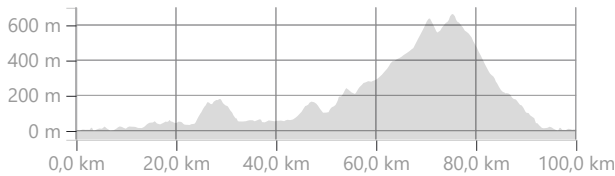

100 Rando Gaeta

<https://www.strava.com/routes/23474785>

100,08 km

1.385 m

Distanza

Dislivello complessivo

Strada

Tipo di giro

Tempo in movimento stimato: 3:41:40

Le indicazioni di percorso potrebbero essere incomplete e/o errate e potrebbero contenere sezioni di proprietà privata e/o sezioni di terreni che potrebbero essere impegnativi o pericolosi. Utilizza sempre la tua capacità di giudizio circa la sicurezza della strada e le condizioni del sentiero e rispetta le leggi in vigore su traffico e proprietà. Tempo in movimento stimato in base alla tua velocità media di 27,1 km/h delle ultime 4 settimane

DIREZIONE	DISTANZA (chilometri)
Continua in Lungomare Giovanni Caboto	0,0
Continua in null	0,0
Continua in Lungomare Giovanni Caboto	0,0
Continua in Lungomare Giovanni Caboto	1,5
Continua in Lungomare Giovanni Caboto	3,0
Continua in Via Maresca	3,6
Continua in Via Maresca	3,7
Continua in Viale Unità d'Italia	3,8