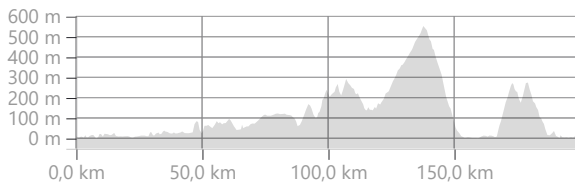

200 Rando Gaeta

<https://www.strava.com/routes/20068669>

198,40 km

2.162 m

Distanza

Dislivello complessivo

Strada

Tipo di giro

Tempo in movimento stimato: 7:19:24

Le indicazioni di percorso potrebbero essere incomplete e/o errate e potrebbero contenere sezioni di proprietà privata e/o sezioni di terreni che potrebbero essere impegnativi o pericolosi. Utilizza sempre la tua capacità di giudizio circa la sicurezza della strada e le condizioni del sentiero e rispetta le leggi in vigore su traffico e proprietà. Tempo in movimento stimato in base alla tua velocità media di 27,1 km/h delle ultime 4 settimane

DIREZIONE	DISTANZA (chilometri)
Continua	0,0
A sinistra in Via Firenze	0,0
Continua	0,4
Continua in Lungomare Giovanni Caboto	0,4
Continua	0,7
Continua in Lungomare Giovanni Caboto	0,7
Continua in Via Maresca	4,4
Continua in Viale Unità d'Italia	4,5